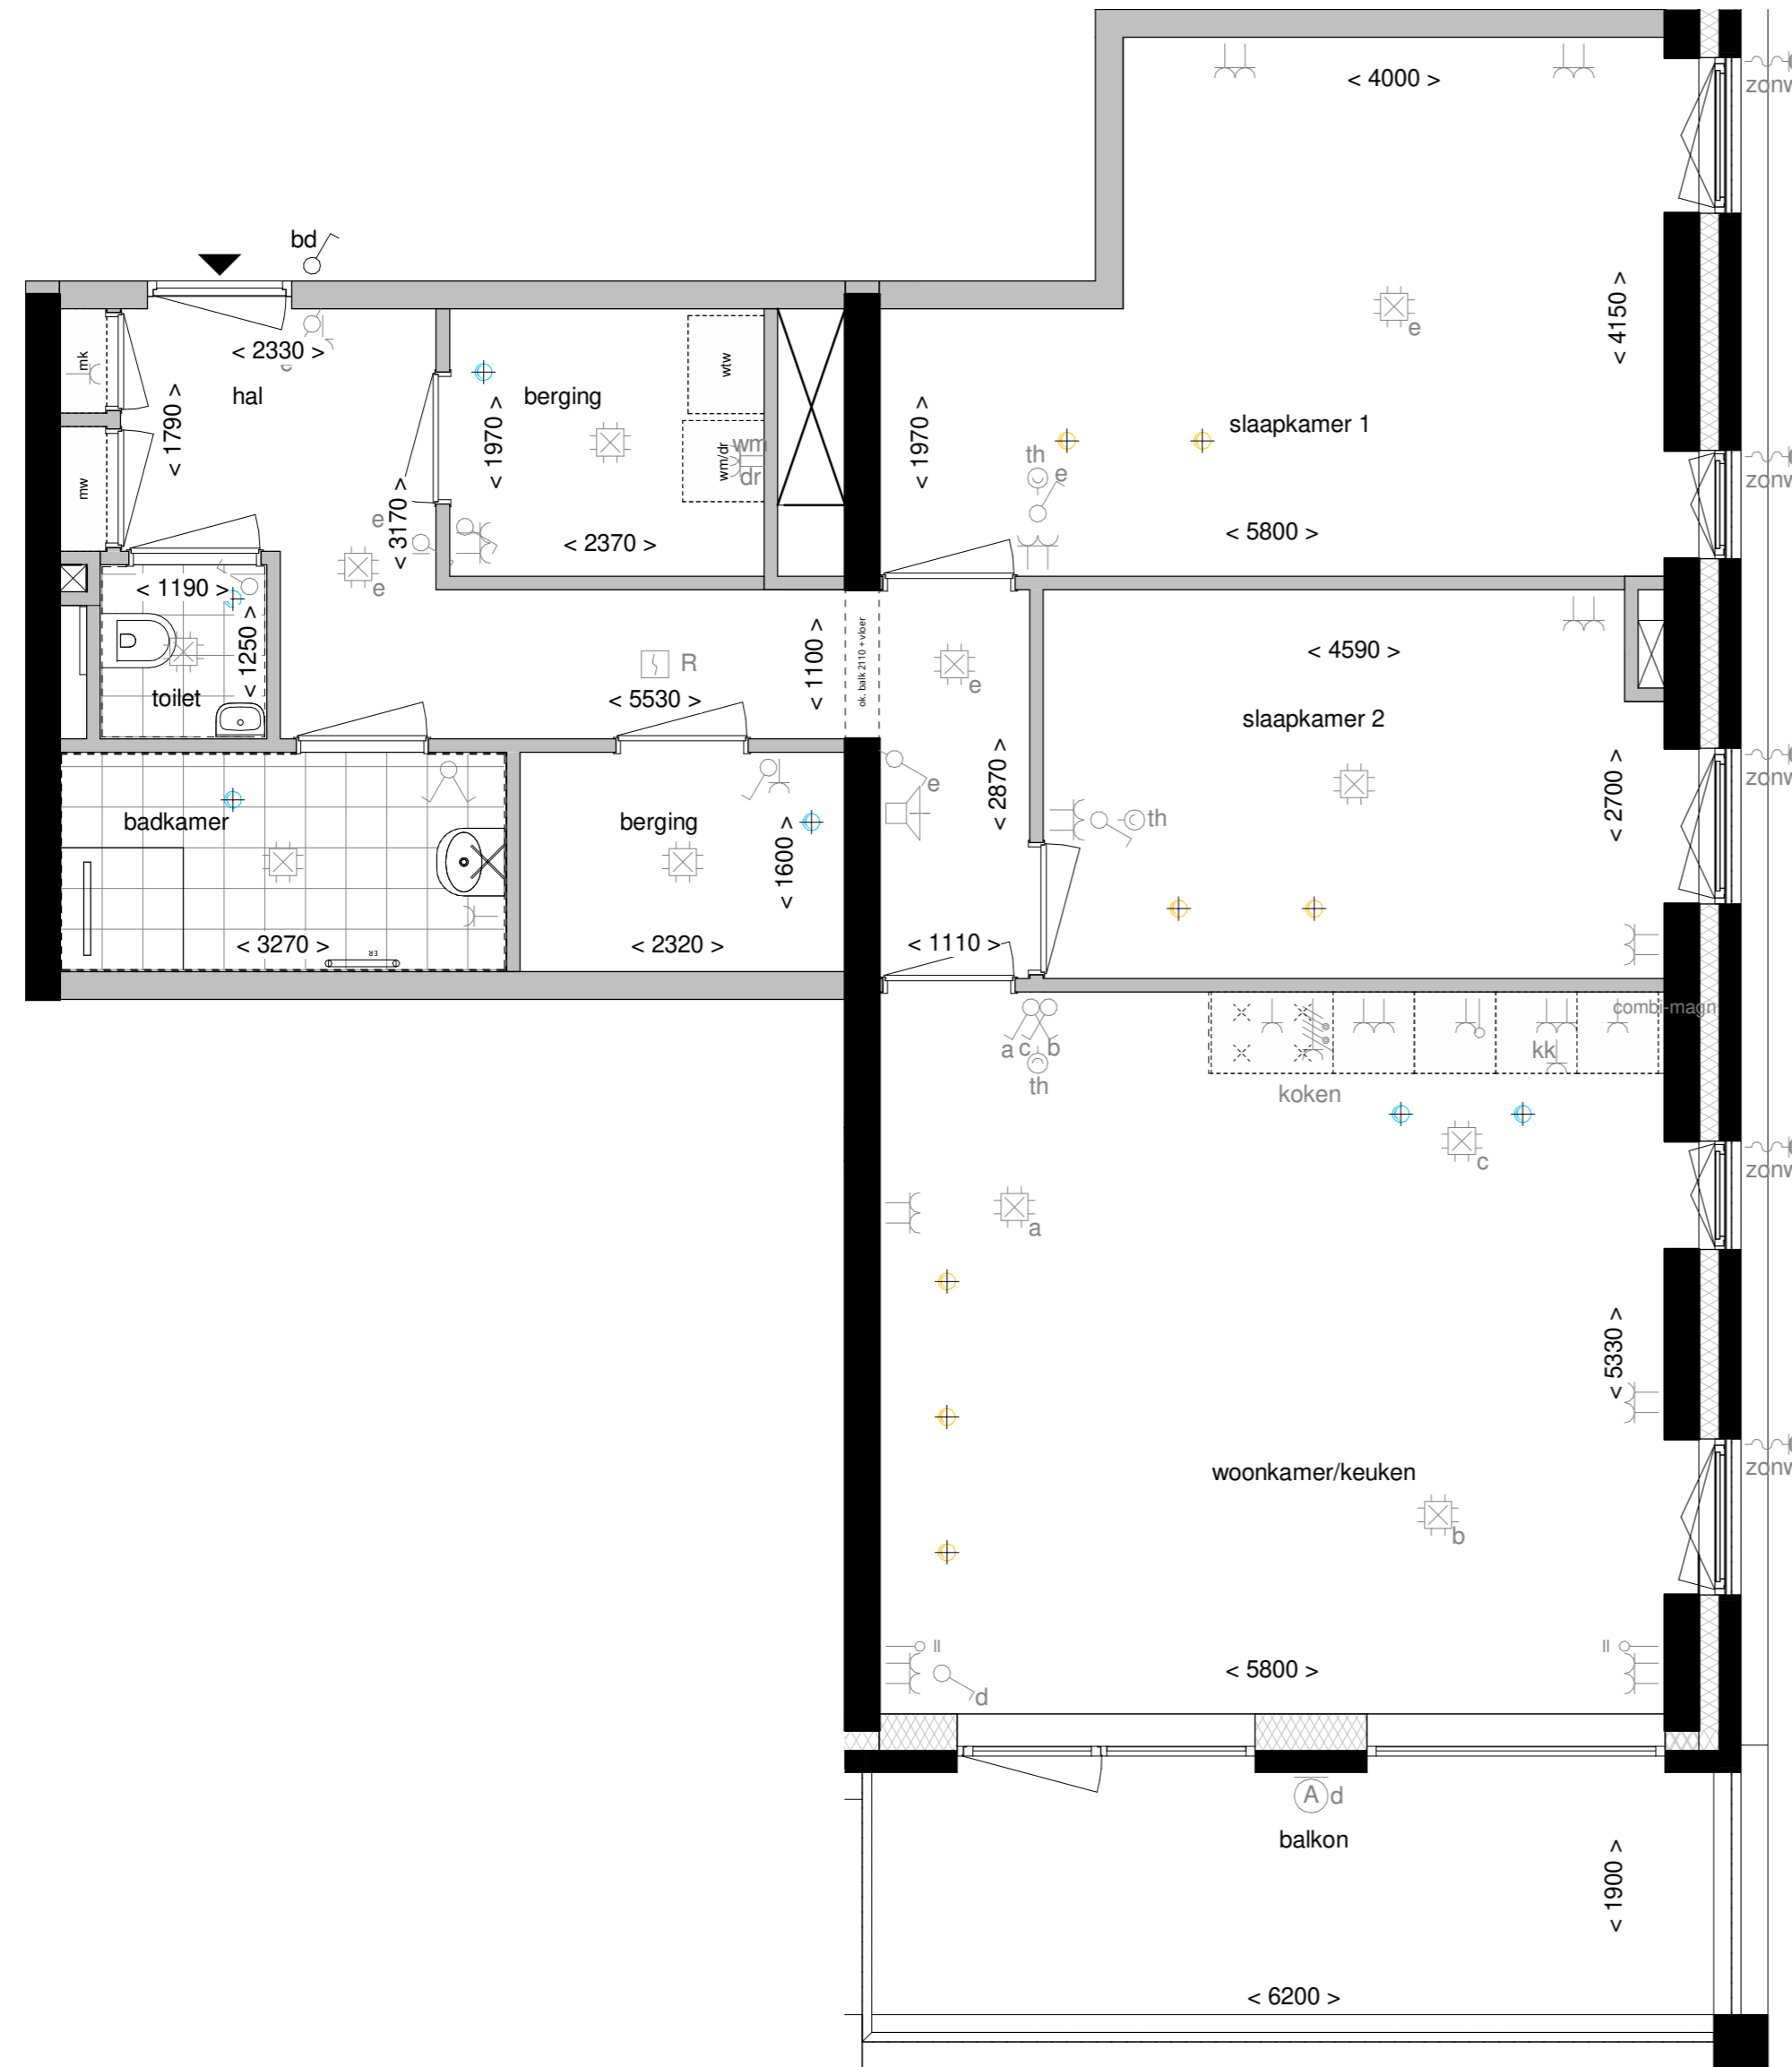

Woningtype E10a - BWNR 023, 055

nelson

LIVELY
CITYLIFE
in a prime
suburb

Project
Nelson - Nelson View

Locatie
Amsterdam

Opdrachtgever | Architect
Van Wijnen Haarlemmermeer bv | KCAP

Onderdeel
Woningtype E10a

Formaat
A2
420.0 x 594.0

Projectnummer
1737

Bladcode
VK-E-174

Datum
09-12-2022

Fase
Verkoop tekeningen

Schaal
1 : 50